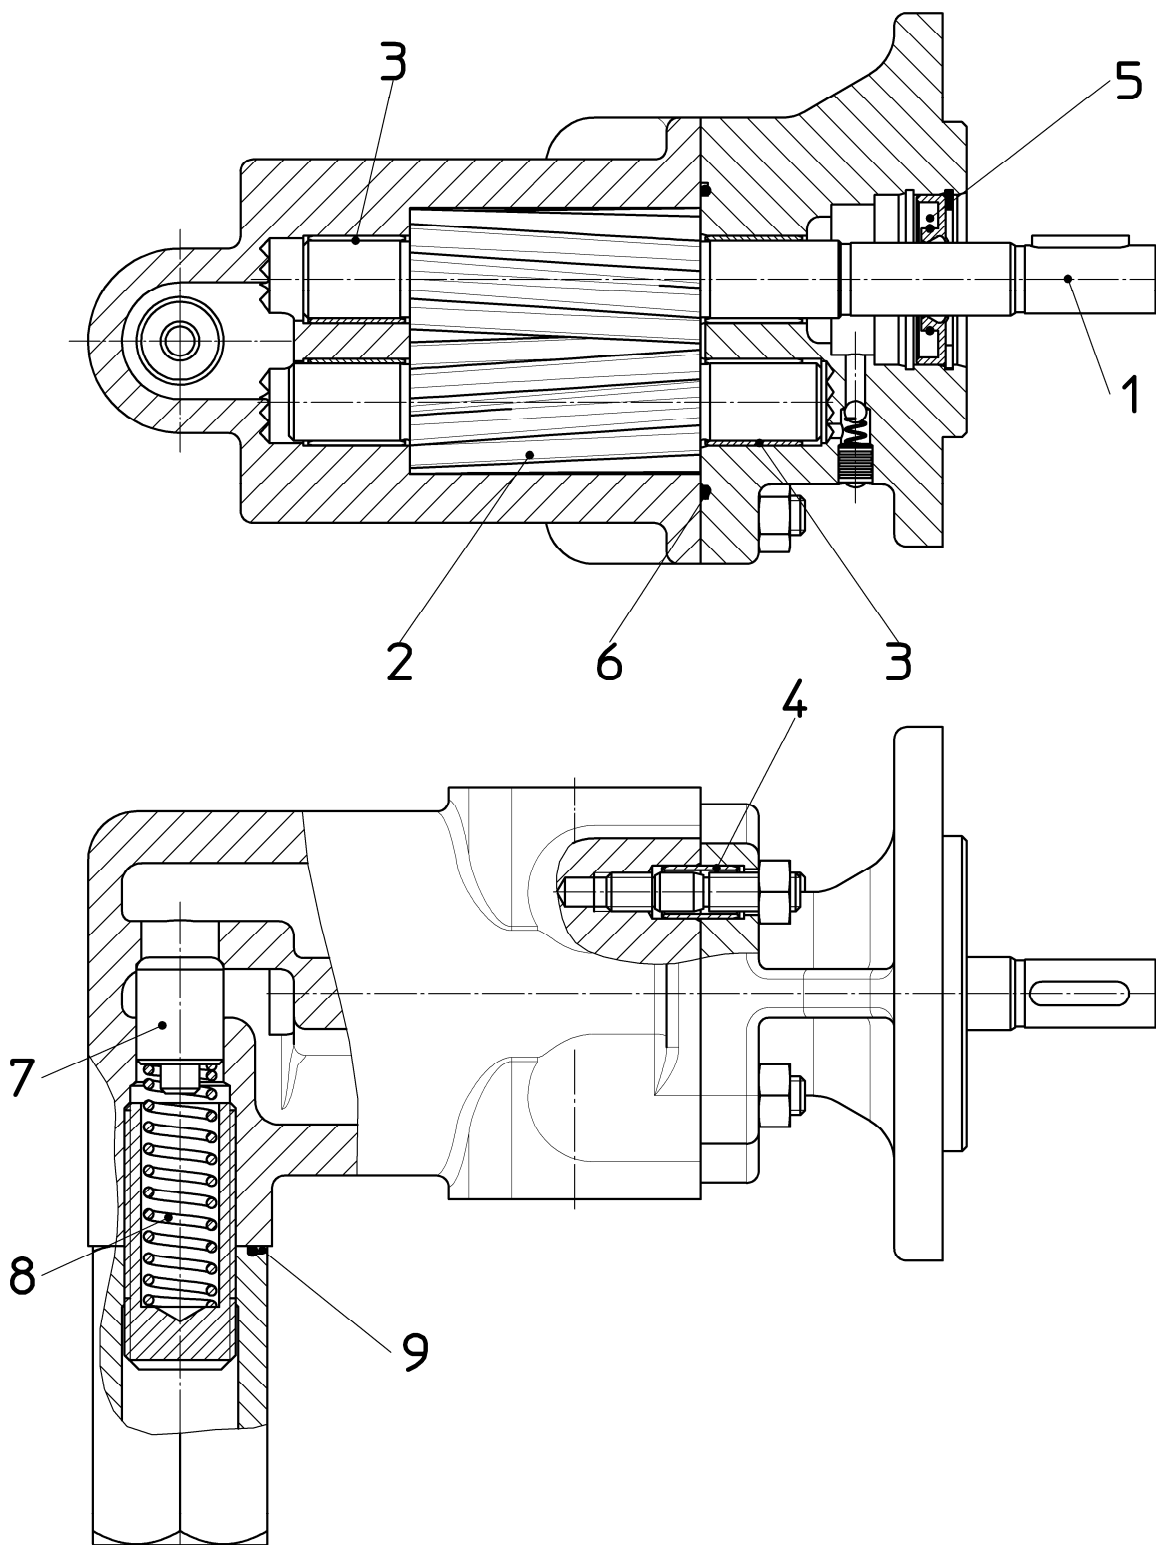

Stück Quantity Quantité	Artikelbezeichnung Designation Désignation	Artikel - Nr. Article No. Référence	Position Item Poste	Gewicht Weight Poids	kg/Stück kg/each kg/pièce	Preis €/Stück Price €/each Prix €/pièce
-------------------------------	--	---	---------------------------	----------------------------	---------------------------------	---

1	<b>Antriebsritzel</b> Driving pinion Pignon de commande	<b>EAR053032045EC55</b>	1			
1	<b>Gegenritzel</b> Counter pinion Contre-pignon	<b>EGR053032045EC55</b>	2			
4	<b>Lagerbuchse</b> Bearing bush Coussinet	<b>ELB---222525MD01</b>	3			
2	<b>Spannhülse</b> Clamping Manchon	<b>ITW12, 5X13, 5</b>	4			
1	<b>Radialwellendichtring</b> Radial shaft seal Bague radial	<b>IDI020x035x06V</b>	5			
1	<b>O-Ring</b> O-ring Bague-O	<b>IDP090X2V</b>	6			
1	<b>Ventilkegel</b> Valve cone Clapet de soupape	<b>EVK053-----VB01</b>	7			
1	<b>Ventilfeder 2-18 bar</b> Valve spring Ressort de soupape	<b>EVF92216X100FA01</b>	8			
1	<b>O-Ring</b> O-ring Bague-O	<b>IDP038X2V</b>	9			

Ausgabe Issue : 04.10.11 Edition	geprüft					Stücklisten - Nr. / Parts List No. / Nomenclature n° <b>DET053032RD--165R</b>
		Nr.	AM-Nr.	Datum	Name	

Ausgabe Issue : 04.10.11	geprüft					Stücklisten - Nr. / Parts List No. / Nomenclature n° <b>DET053032RD--165R</b>
Edition		Nr.	ÄM-Nr.	Datum	Name	