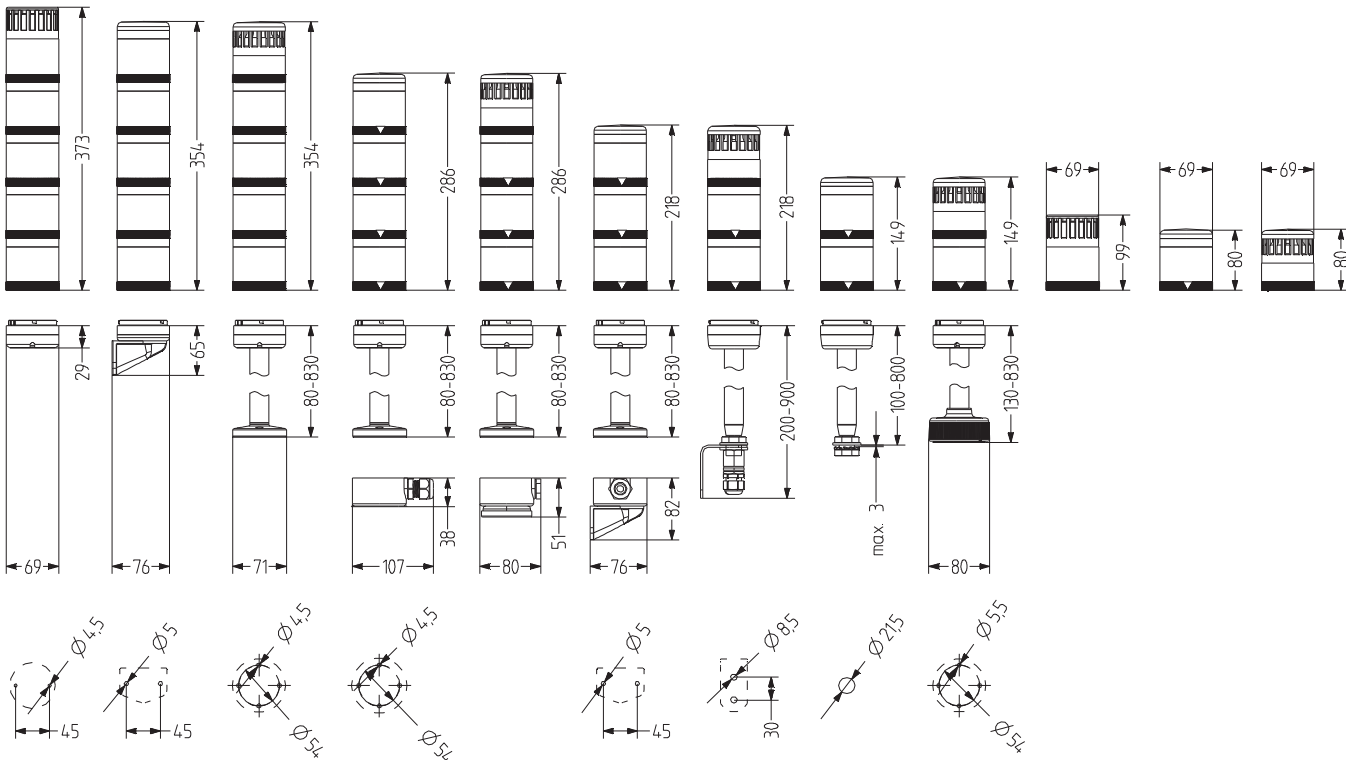

Modul-Signal 70

Modular