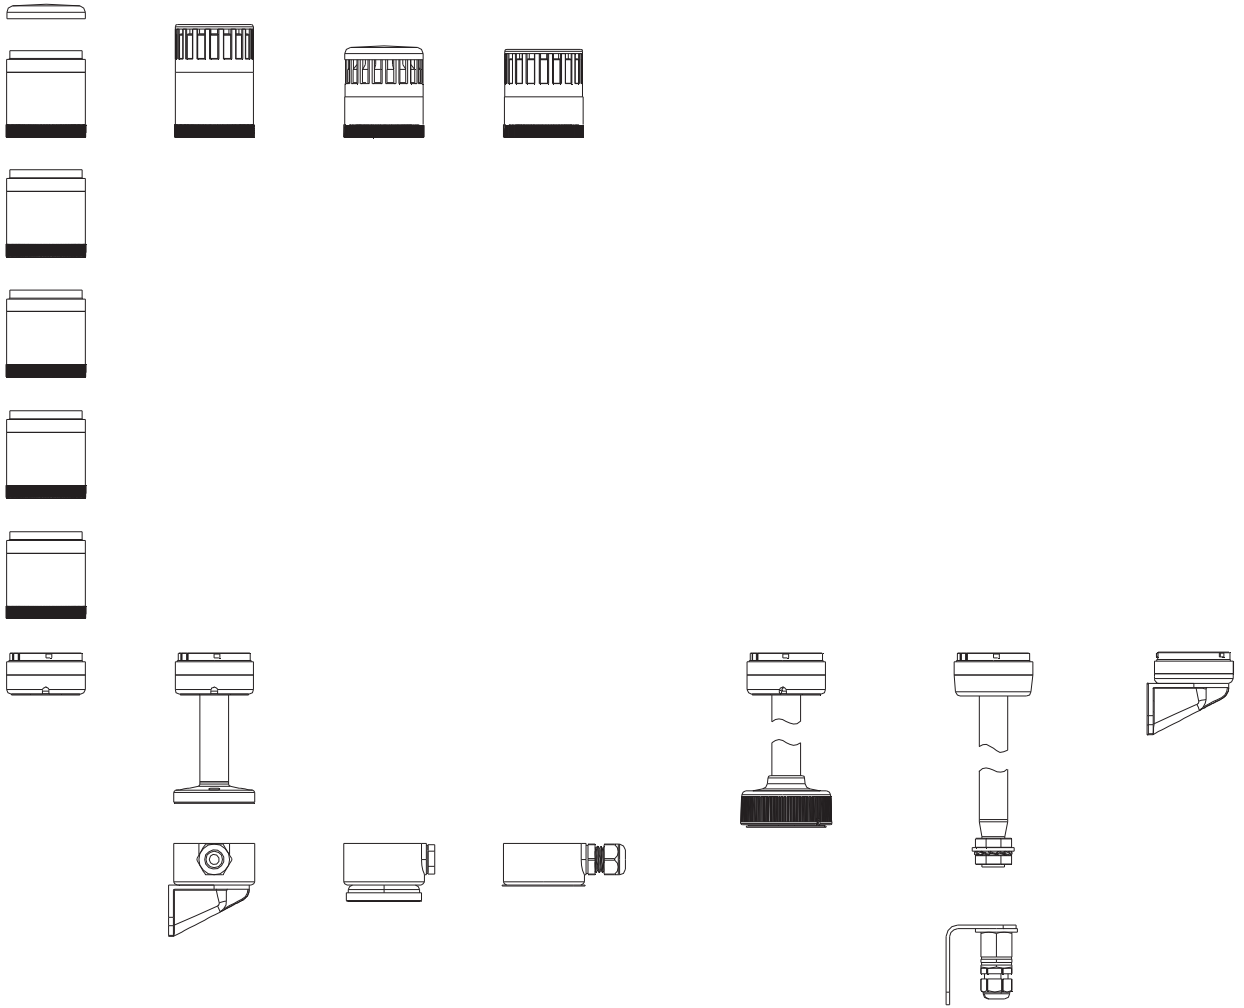

Modul-Signal 70