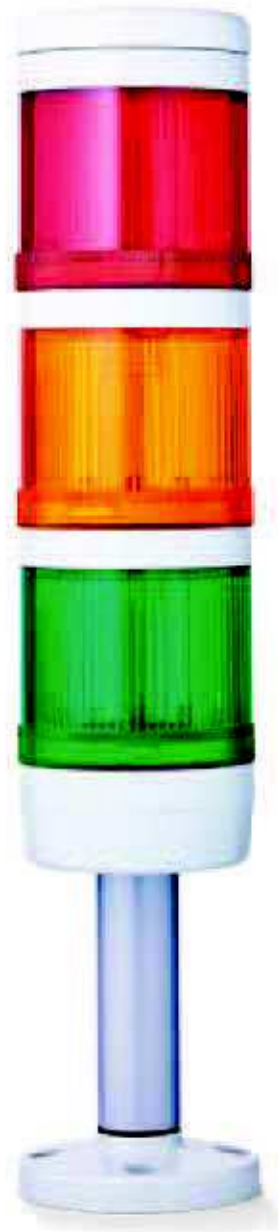

Modul-Signal

the Proven

Modular

**MODULARES SIGNALSÄULENSYSTEM
MIT BAJONETTVERSCHLUSS**

- individuell änderbare Konfiguration der Signalsäule
- sofortige, automatische elektrische Kontaktierung

**ZUSÄTZLICHE ANSCHLÜSSE
BEI Ø 70 MM**