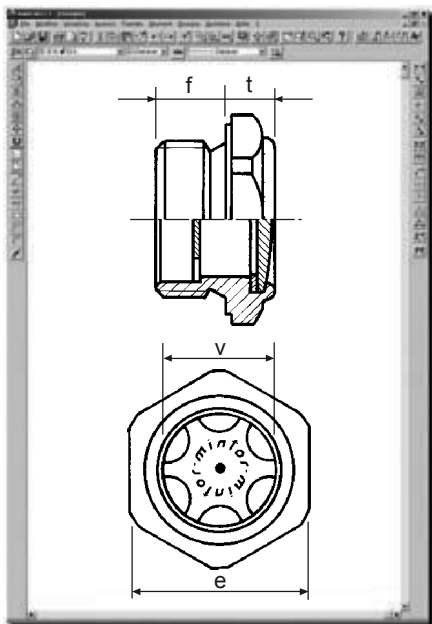

# VISUAL LEVEL INDICATORS

### Visual level indicator non-threaded

- ▶ Transparent inspection window unaffected by high or low temperatures.
- ▶ Avoid contact with **alcohol and solvents**.
- ▶ O-ring for pressure assembly.

TYPE	CODE	O - R	p	t	d	Øf <sup>mm</sup>	v	PRICE
TLP0	1PTPO00A	OR 115	9	5	20	17	11	£5.28
TLP1	1PTPO10A	OR 119	9	6	24	20	13	£5.66
TLP2	1PTPO20A	OR 128	9	8	30	26	16	£6.96
TLP3	1PTPO30A	OR 3100	10	8	34	30	21	£8.24
TLP4	1PTPO40A	OR 3118	10	8	38	35	27	£11.11
TLP5	1PTPO50A	OR 3131	10	8	42	38	27	£12.25

TYPE	CODE	MB series	f	t	v	e	PRICE
TLA1M	1MTLN10A	14 x 1,5	8	7	10	17	£4.21
TLA2M	1MTLA20A	16 x 1,5	9	7	13	22	£4.50
TLA3M	1MTLA30A	18 x 1,5	9	7	13	22	£4.65
TLA4M	1MTLA40A	20 x 1,5	10	7	16	24	£4.88
TLA5M	1MTLA50A	22 x 1,5	10	9	16	27	£5.04
TLA6M	1MTLA60A	24 x 1,5	11	9	16	30	£7.54
TLA7M	1MTLA70A	24 x 2	11	9	16	30	£7.54
TLA8M	1MTLA80A	25 x 1,5	11	9	21	32	£7.54
TLA9M	1MTLA90A	27 x 1,5	11	9	21	32	£7.95
TLA10M	1MTLA91A	30 x 1,5	11	9	21	36	£8.28
TLA11M	1MTLA92A	30 x 2	11	9	21	36	£8.28
TLA12M	1MTLA93A	33 x 1,5	14	10	27	40	£8.51
TLA13M	1MTLA94A	33 x 2	14	10	27	40	£8.51
TLA14M	1MTLA95A	35 x 1,5	14	10	27	40	£13.32
TLA15M	1MTLA96A	40 x 1,5	12	10	37	50	£16.46
TLA16M	1MTLA97A	42 x 3	15	10	37	50	£16.95
TLA17M	1MTLA98A	48 x 3	15	10	40	55	£19.80
TLA18M	1MTLA99A	60 x 2	17	14	50	70	£37.94
TLA19M	1MTLA999	60 x 4	17	14	50	70	£37.94