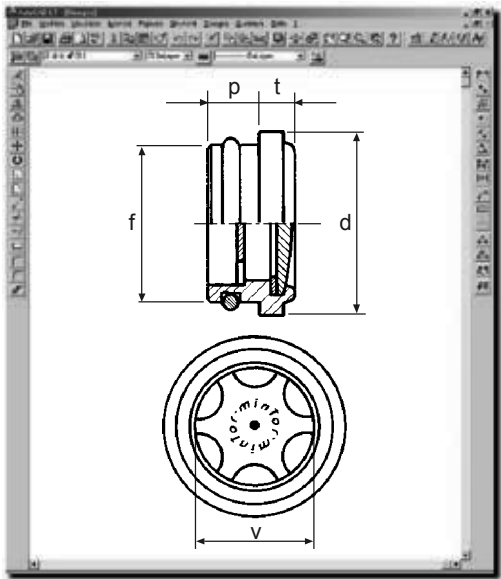

# VISUAL LEVEL INDICATORS

### Visual level indicator non-threaded

- ▶ Transparent inspection window unaffected by high or low temperatures.
- ▶ Avoid contact with **alcohol and solvents**.
- ▶ O-ring for pressure assembly.

TYPE	CODE	O - R	p	t	d	Øf <sup>mm</sup>	v	PRICE
TLP0	1PTPO00A	OR 115	9	5	20	17	11	£5.28
TLP1	1PTPO10A	OR 119	9	6	24	20	13	£5.66
TLP2	1PTPO20A	OR 128	9	8	30	26	16	£6.96
TLP3	1PTPO30A	OR 3100	10	8	34	30	21	£8.24
TLP4	1PTPO40A	OR 3118	10	8	38	35	27	£11.11
TLP5	1PTPO50A	OR 3131	10	8	42	38	27	£12.25

TYPE	CODE	MB series	f	t	v	e	PRICE
TLA1M	1MTLN10A	14 x 1,5	8	7	10	17	£4.21
TLA2M	1MTLA20A	16 x 1,5	9	7	13	22	£4.50
TLA3M	1MTLA30A	18 x 1,5	9	7	13	22	£4.65
TLA4M	1MTLA40A	20 x 1,5	10	7	16	24	£4.88
TLA5M	1MTLA50A	22 x 1,5	10	9	16	27	£5.04
TLA6M	1MTLA60A	24 x 1,5	11	9	16	30	£7.54
TLA7M	1MTLA70A	24 x 2	11	9	16	30	£7.54
TLA8M	1MTLA80A	25 x 1,5	11	9	21	32	£7.54
TLA9M	1MTLA90A	27 x 1,5	11	9	21	32	£7.95
TLA10M	1MTLA91A	30 x 1,5	11	9	21	36	£8.28
TLA11M	1MTLA92A	30 x 2	11	9	21	36	£8.28
TLA12M	1MTLA93A	33 x 1,5	14	10	27	40	£8.51
TLA13M	1MTLA94A	33 x 2	14	10	27	40	£8.51
TLA14M	1MTLA95A	35 x 1,5	14	10	27	40	£13.32
TLA15M	1MTLA96A	40 x 1,5	12	10	37	50	£16.46
TLA16M	1MTLA97A	42 x 3	15	10	37	50	£16.95
TLA17M	1MTLA98A	48 x 3	15	10	40	55	£19.80
TLA18M	1MTLA99A	60 x 2	17	14	50	70	£37.94
TLA19M	1MTLA999	60 x 4	17	14	50	70	£37.94