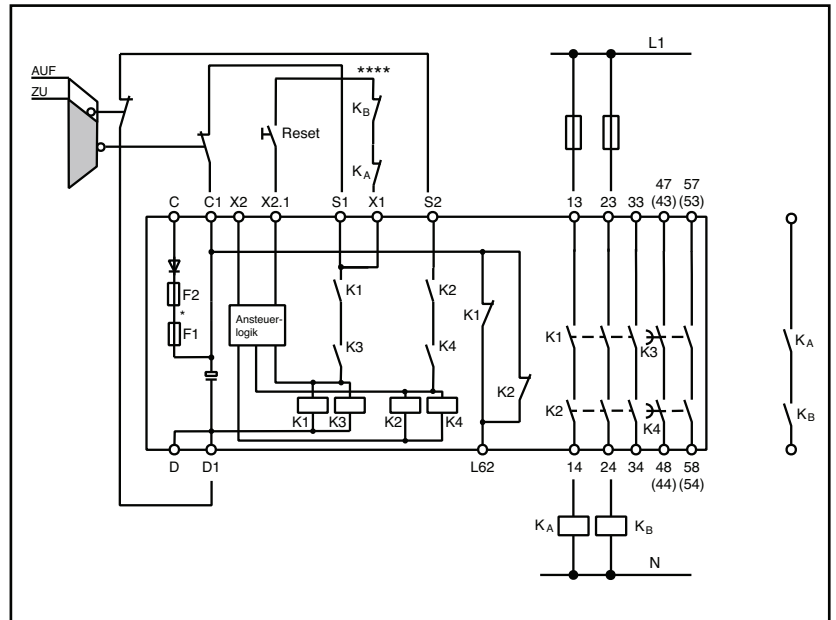

Bisherige Typen
Past types

Typ Type	Bestellnummer Order no.
AZR321AR	600 4021
AZR321AT	600 4121
SRB-NA-R-C.21	600 0790
SRB-NA-R-C.21/1	600 0794
SRB-NA-R-C.21/5	600 0796
SRB-NA-R-C.21/CHI	600 0791
SRB-NA-R-C.21/L2A	600 0793
SRB-NA-R-C.21/SM	600 0797
SRB-NA-R-C.21/SX	600 3102

13	23	33	47 (43)	57 (53)
C	C1	S1	X1	X2
SRB-NA-R-C.21-24V t s				
				U _B U _i
				K1 K3
				K2 K4
D	D1	S2	X2.1	L62
14	24	34	48 (44)	58 (54)

ersetzbar durch
replaceable by

Typ
Type

SRB 324ST V.3

	SRB-NA-R-C.21	SRB 324ST V.3
Start	X1-X2	X1-X2 X4-X5
Auto-Start	X1-X2	X1-X2 X4-X5
Abfallende Flanke / Trailing edge	X1-X2.1	X1-X2 X3-X4
Kanal 1 / Channel 1	C1-S1	S11-S12
Kanal 2 / Channel 2	D1-S2	S21-S22
Brücke / Bridge	/	S31-S32
Betriebsspannung / Operating voltage	C-D	A1-A2