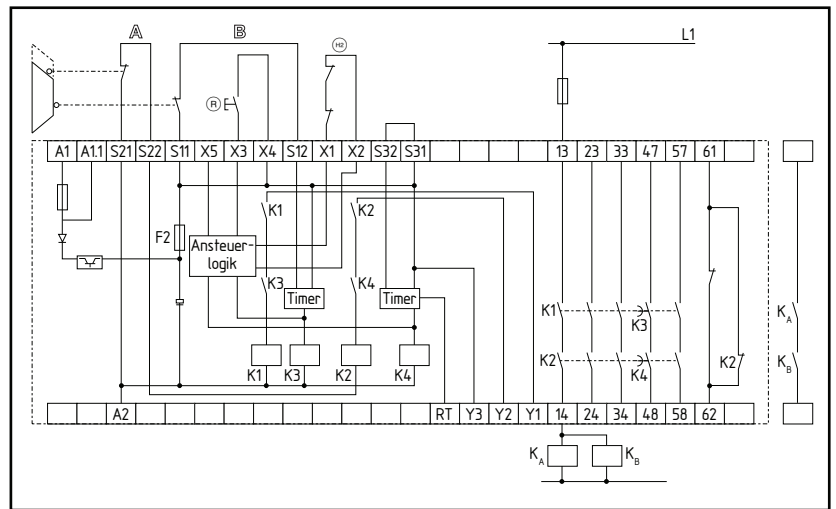

Bisherige Typen
Past types

Typ Type	Bestellnummer Order no.
AZR321AR	600 4021
AZR321AT	600 4121
SRB-NA-R-C.21	600 0790
SRB-NA-R-C.21/1	600 0794
SRB-NA-R-C.21/5	600 0796
SRB-NA-R-C.21/CHI	600 0791
SRB-NA-R-C.21/L2A	600 0793
SRB-NA-R-C.21/SM	600 0797
SRB-NA-R-C.21/SX	600 3102

13	23	33	47 (43)	57 (53)
C	C1	S1	X1	X2
SRB-NA-R-C.21-24V t s				
				U _B U _i
				K1 K3
				K2 K4
D	D1	S2	X2.1	L62
14	24	34	48 (44)	58 (54)

ersetzbar durch
replaceable by

Typ
Type

SRB 324ST V.3

	SRB-NA-R-C.21	SRB 324ST V.3
Start	X1-X2	X1-X2 X4-X5
Auto-Start	X1-X2	X1-X2 X4-X5
Abfallende Flanke / Trailing edge	X1-X2.1	X1-X2 X3-X4
Kanal 1 / Channel 1	C1-S1	S11-S12
Kanal 2 / Channel 2	D1-S2	S21-S22
Brücke / Bridge	/	S31-S32
Betriebsspannung / Operating voltage	C-D	A1-A2